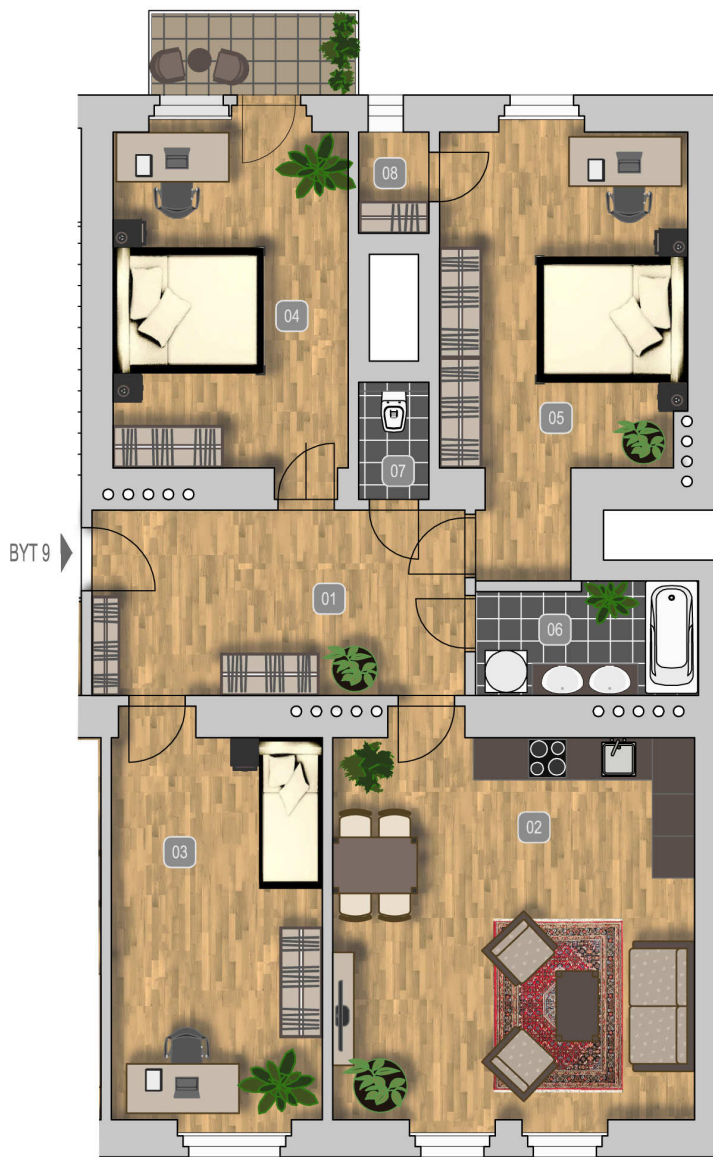

DUKELSKÝCH HRDINŮ 10

BYT Č. 9

4+kk, 4. NP, 114,3 m²

Legenda místností	m ²
01. hala	14,0
02. obývací pokoj + kuch. kout	29,3
03. pokoj	17,6
04. pokoj	17,2
05. pokoj	19,3
06. koupelna	4,9
07. WC	1,7
08. šatna	1,3

Plocha bytu dle NOZ 114,3

balkon 3,5

Výměry bytu se mohou ve skutečnosti lišit, dispoziční řešení je jenom ilustrativní a může se v průběhu času změnit.

umístění bytu na patře

Vratislavova16
128 00 Praha
praha@dolfin-re.cz
www.dolfin-re.cz