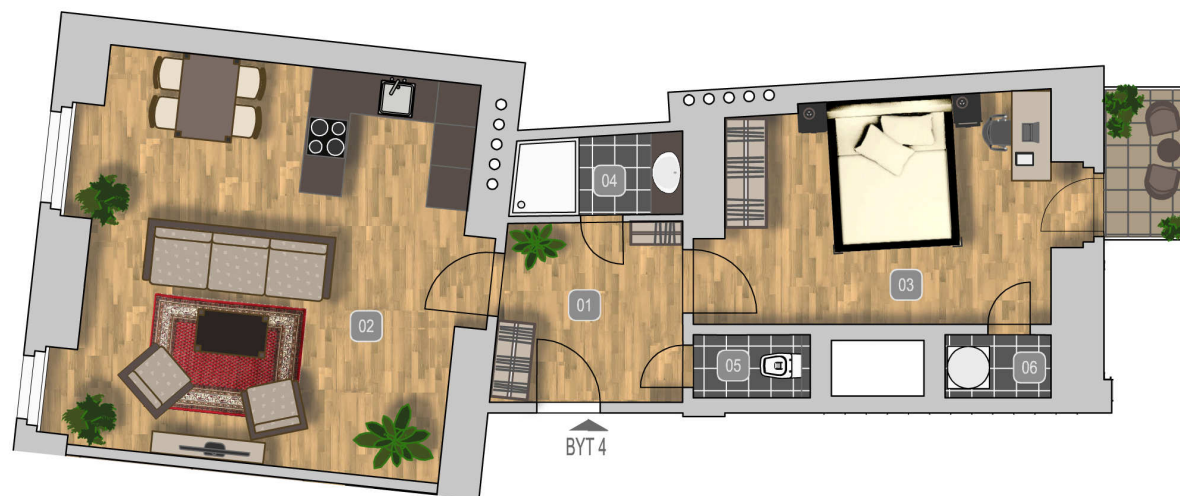

DUKELSKÝCH HRDINŮ 10

BYT Č. 4

2+kk, 2. NP, 62,1 m²

Legenda místností

	m ²
01. předsíň	6,7
02. obývací pokoj + kuch. kout	31,8
03. pokoj	15,3
04. koupelna	2,7
05. WC	1,5
06. šatna	1,4

Plocha bytu dle NOZ 62,1

balkon 2,6

Výměry bytu se mohou ve skutečnosti lišit, dispoziční řešení je jenom ilustrativní a může se v průběhu času změnit.

umístění bytu na patře

DOLFIN
REAL ESTATE

Vratislavova16
128 00 Praha
praha@dolfin-re.cz
www.dolfin-re.cz