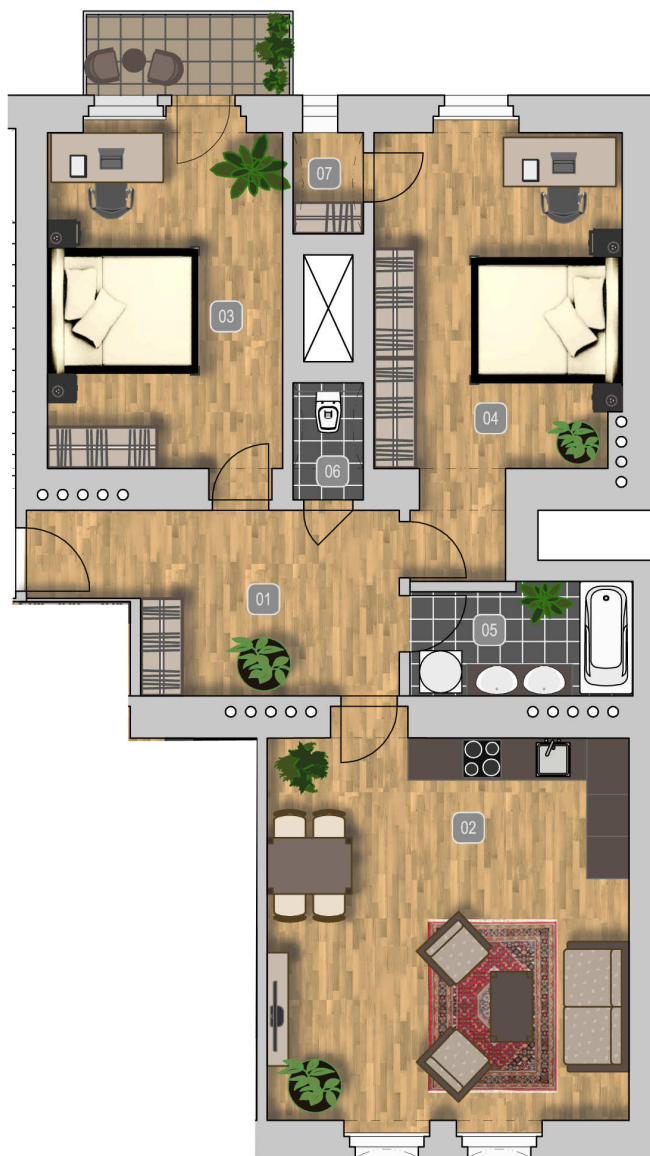

DUKELSKÝCH HRDINŮ 10

Výměry bytu se mohou ve skutečnosti lišit, dispoziční řešení je jenom ilustrativní a může se v průběhu času změnit.

BYT Č. 13

3+kk, 5. NP, 95,3 m²

Legenda místností	m ²
01. hala	16,0
02. obývací pokoj + kuch. kout	29,3
03. pokoj	17,2
04. pokoj	19,1
05. koupelna	4,9
06. WC	1,7
07. šatna	1,3

Plocha bytu dle NOZ 95,3

balkon 3,5

umístění bytu na patře

Vratislavova16
128 00 Praha
praha@dolfin-re.cz
www.dolfin-re.cz