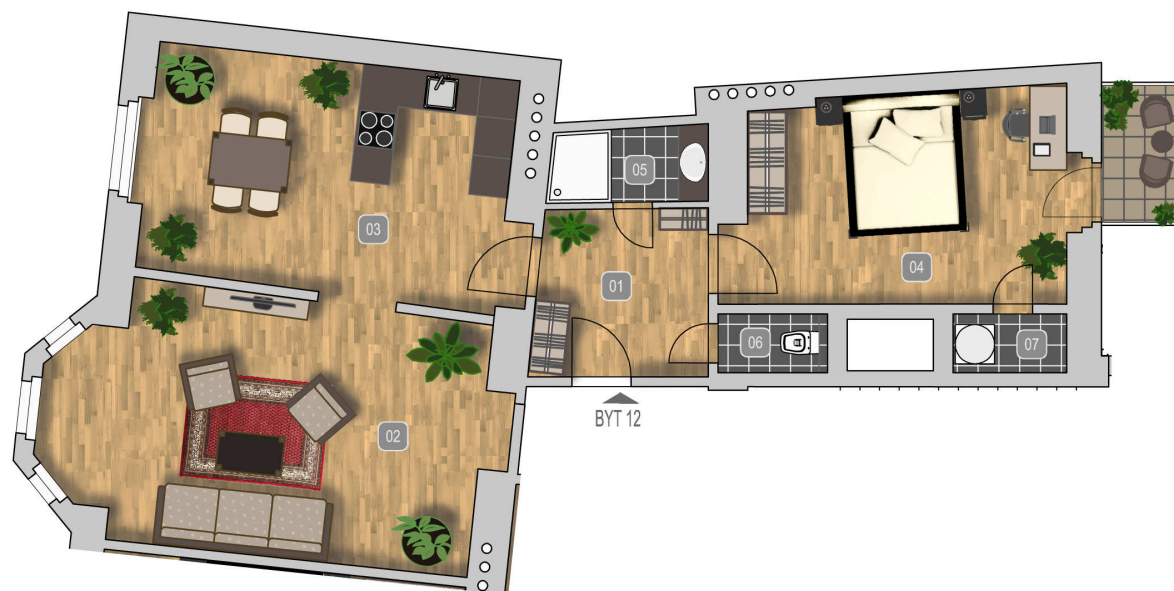

BYT Č. 12

2+1, 4. NP, 78,4 m²

Legenda místností

	m ²
01. předsíň	6,7
02. obývací pokoj	25,3
03. kuchyň	20,8
04. pokoj	16,6
05. koupelna	2,7
06. WC	1,5
07. šatna	1,6

Plocha bytu dle NOZ 78,4

balkon 2,6

Výměry bytu se mohou ve skutečnosti lišit, dispoziční řešení je jenom ilustrativní a může se v průběhu času změnit.